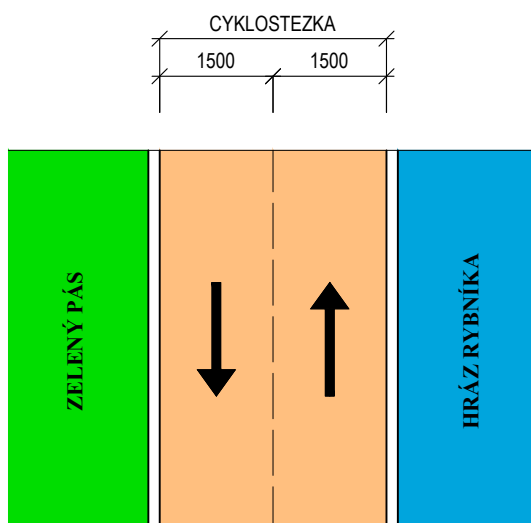

TRASA C17 - NESYT - SLOVANSKÉ HRADIŠTĚ

TRASA C31 - KOSTICE - III/4245 SMĚR BŘECLAV

TRASA C42 - TVRDONICE - HRUŠKY I/55

TRASA C47 - LADNÁ - SMĚR RAKVICE (PODIVÍN)

TRASA C49 - ŽIŽKOVSKÝ RYBNÍK

C57B - PRUŠÁNKY - JOSEFOV

TRASA C59 - NESYT - STÁTNÍ HRANICE SR (ŘEKA MORAVA) - SOUTOK