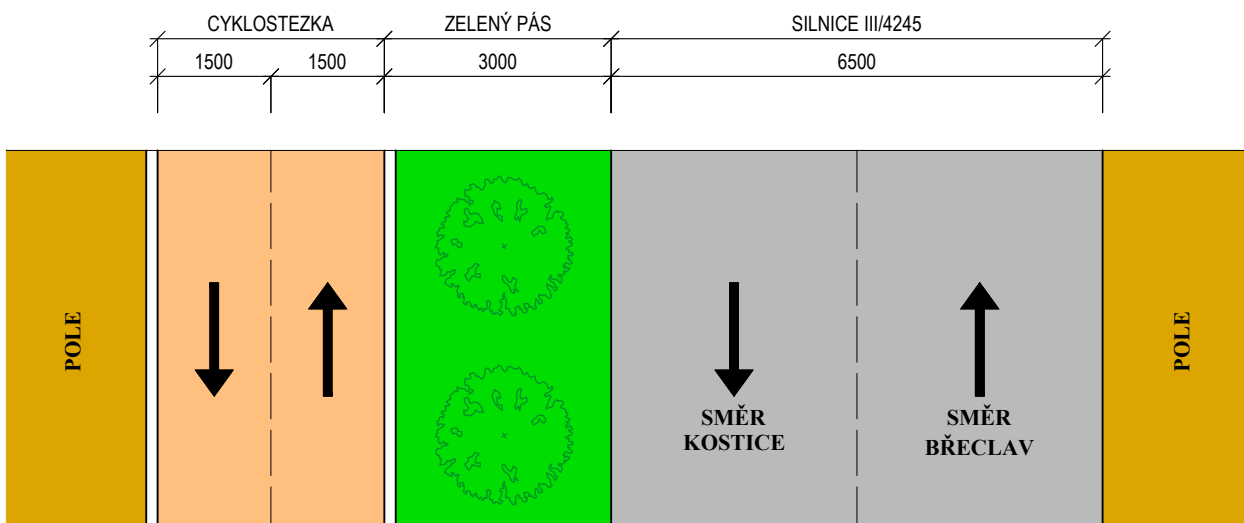

TRASA C1 - DOLNÍ BOJANOVICE - I/55 LUŽICE

TRASA C4 - DOLNÍ BOJANOVICE - JOSEFOV

TRASA C6 - JOSEFOV - I/55

TRASA C8 - MIKULČICE - SLOVANSKÉ HRADIŠTĚ - PŘÍRODNÍ KANÁL - MIKULČICE

TRASA C13 - PRUŠÁNKY - I/55

TRASA C17 - NESYT - SLOVANSKÉ HRADIŠTĚ

TRASA C31 - KOSTICE - III/4245 SMĚR BŘECLAV

TRASA C42 - TVRDONICE - HRUŠKY I/55

TRASA C47 - LADNÁ - SMĚR RAKVICE (PODIVÍN)

TRASA C49 - ŽIŽKOVSKÝ RYBNÍK

C57B - PRUŠÁNKY - JOSEFOV

TRASA C59 - NESYT - STÁTNÍ HRANICE SR (ŘEKA MORAVA) - SOUTOK