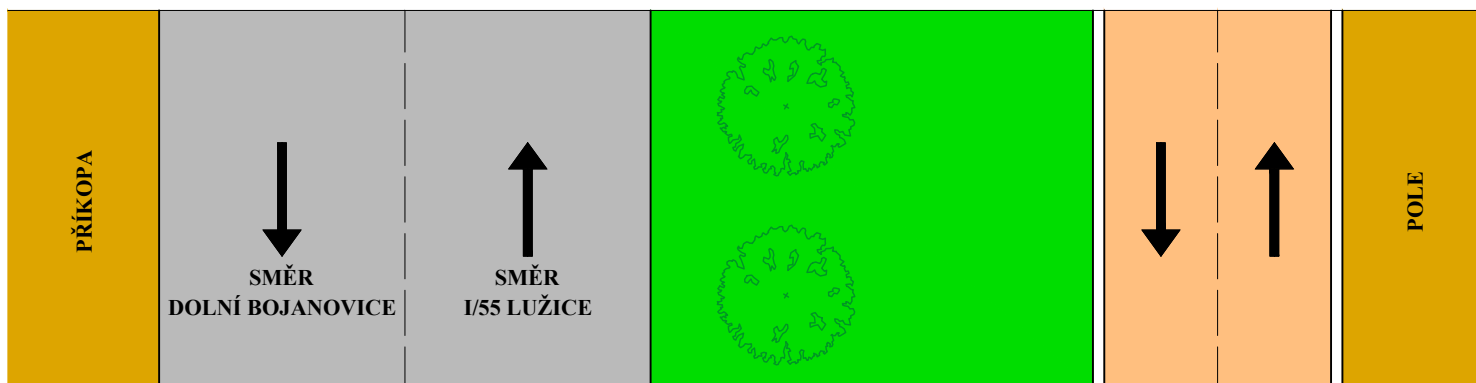

TRASA C1 - DOLNÍ BOJANOVICE - I/55 LUŽICE

TRASA C4 - DOLNÍ BOJANOVICE - JOSEFOV

TRASA C6 - JOSEFOV - I/55

TRASA C8 - MIKULČICE - SLOVANSKÉ HRADIŠTĚ - PŘÍRODNÍ KANÁL - MIKULČICE

TRASA C13 - PRUŠÁNKY - I/55

TRASA C59 - NESYT - STÁTNÍ HRANICE SR (ŘEKA MORAVA) - SOUTOK