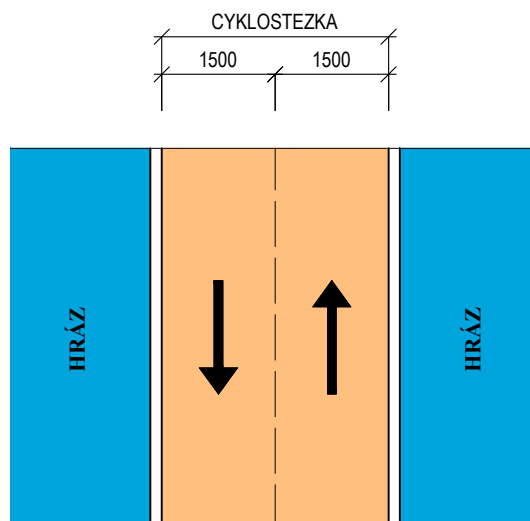

TRASA C1 - DOLNÍ BOJANOVICE - I/55 LUŽICE

TRASA C4 - DOLNÍ BOJANOVICE - JOSEFOV

TRASA C6 - JOSEFOV - I/55

TRASA C8 - MIKULČICE - SLOVANSKÉ HRADIŠTĚ - PŘÍRODNÍ KANÁL - MIKULČICE

TRASA C13 - PRUŠÁNKY - I/55

TRASA C17 - NESYT - SLOVANSKÉ HRADIŠTĚ

TRASA C31 - KOSTICE - III/4245 SMĚR BŘECLAV

TRASA C42 - TVRDONICE - HRUŠKY I/55

TRASA C47 - LADNÁ - SMĚR RAKVICE (PODIVÍN)

TRASA C49 - ŽIŽKOVSKÝ RYBNÍK

C57B - PRUŠÁNKY - JOSEFOV

TRASA C59 - NESYT - STÁTNÍ HRANICE SR (ŘEKA MORAVA) - SOUTOK