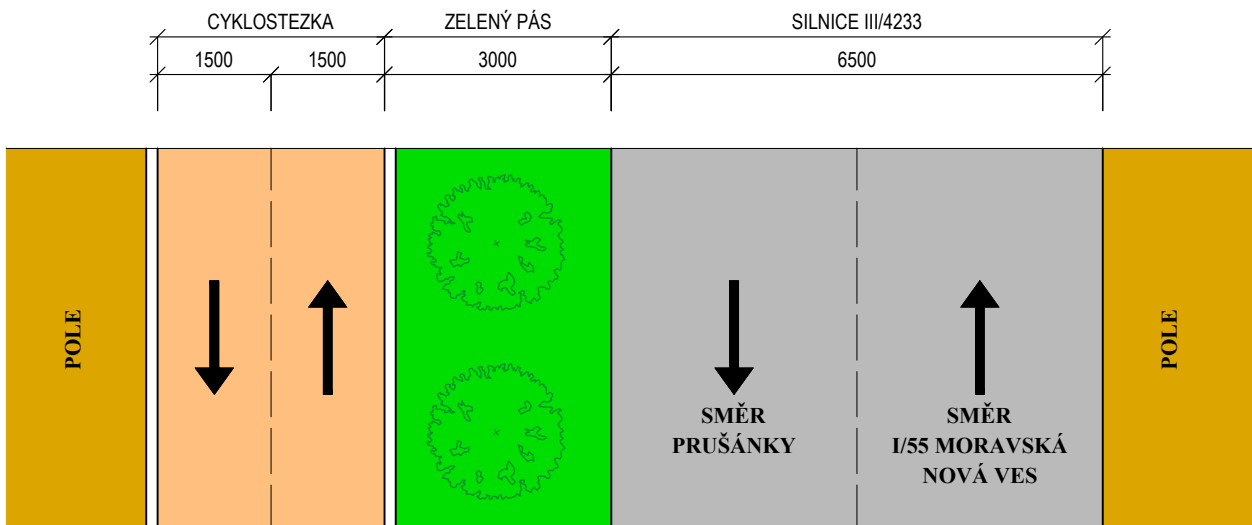

TRASA C1 - DOLNÍ BOJANOVICE - I/55 LUŽICE

TRASA C4 - DOLNÍ BOJANOVICE - JOSEFOV

TRASA C6 - JOSEFOV - I/55

TRASA C8 - MIKULČICE - SLOVANSKÉ HRADIŠTĚ - PŘÍRODNÍ KANÁL - MIKULČICE

TRASA C13 - PRUŠÁNKY - I/55

TRASA C17 - NESYT - SLOVANSKÉ HRADIŠTĚ

TRASA C31 - KOSTICE - III/4245 SMĚR BŘECLAV

TRASA C42 - TVRDONICE - HRUŠKY I/55

TRASA C47 - LADNÁ - SMĚR RAKVICE (PODIVÍN)

TRASA C49 - ŽIŽKOVSKÝ RYBNÍK

C57B - PRUŠÁNKY - JOSEFOV

TRASA C59 - NESYT - STÁTNÍ HRANICE SR (ŘEKA MORAVA) - SOUTOK