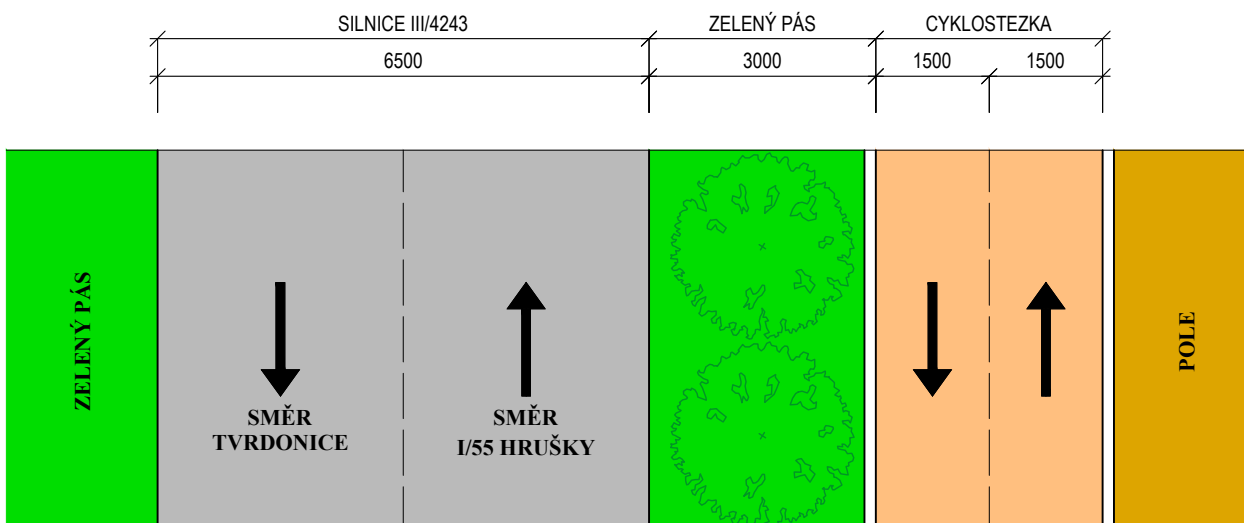

TRASA C1 - DOLNÍ BOJANOVICE - I/55 LUŽICE

TRASA C4 - DOLNÍ BOJANOVICE - JOSEFOV

TRASA C6 - JOSEFOV - I/55

TRASA C8 - MIKULČICE - SLOVANSKÉ HRADIŠTĚ - PŘÍRODNÍ KANÁL - MIKULČICE

TRASA C13 - PRUŠÁNKY - I/55

TRASA C17 - NESYT - SLOVANSKÉ HRADIŠTĚ

TRASA C31 - KOSTICE - III/4245 SMĚR BŘECLAV

TRASA C42 - TVRDONICE - HRUŠKY I/55

TRASA C47 - LADNÁ - SMĚR RAKVICE (PODIVÍN)

TRASA C49 - ŽIŽKOVSKÝ RYBNÍK

C57B - PRUŠÁNKY - JOSEFOV

TRASA C59 - NESYT - STÁTNÍ HRANICE SR (ŘEKA MORAVA) - SOUTOK