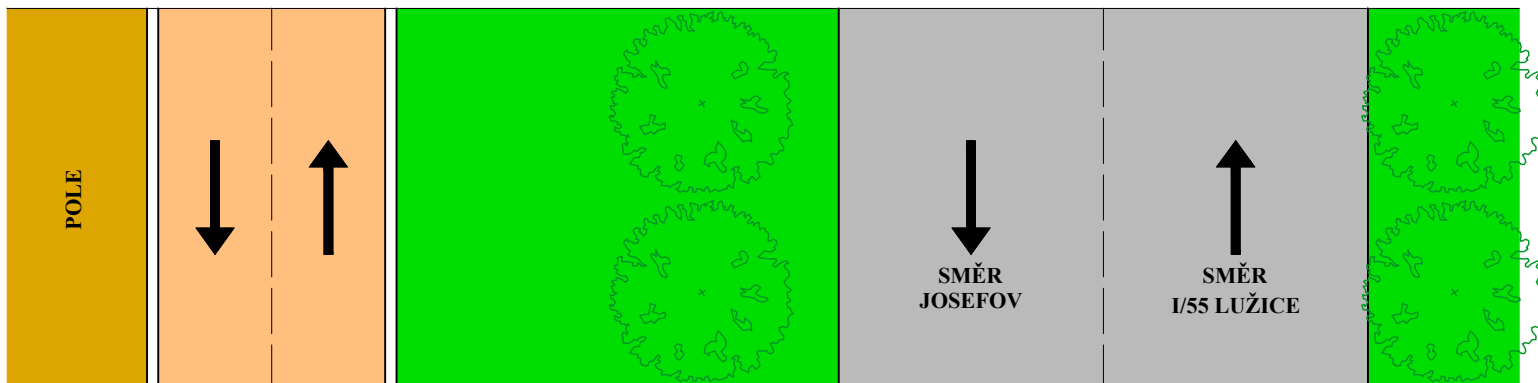

TRASA C1 - DOLNÍ BOJANOVICE - I/55 LUŽICE

TRASA C4 - DOLNÍ BOJANOVICE - JOSEFOV

TRASA C6 - JOSEFOV - I/55

TRASA C8 - MIKULČICE - SLOVANSKÉ HRADIŠTĚ - PŘÍRODNÍ KANÁL - MIKULČICE

TRASA C13 - PRUŠÁNKY - I/55

TRASA C59 - NESYT - STÁTNÍ HRANICE SR (ŘEKA MORAVA) - SOUTOK