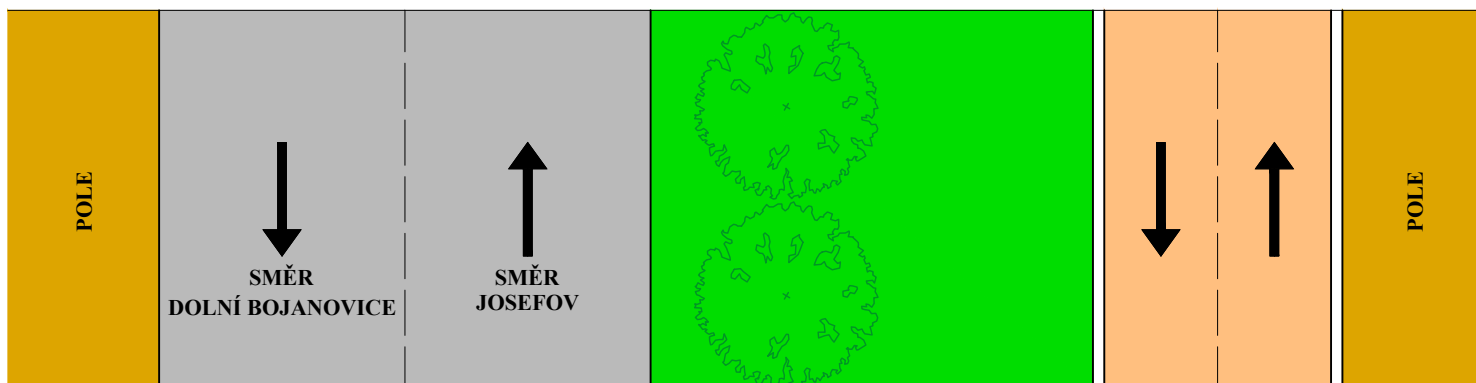

TRASA C1 - DOLNÍ BOJANOVICE - I/55 LUŽICE

TRASA C4 - DOLNÍ BOJANOVICE - JOSEFOV

TRASA C6 - JOSEFOV - I/55

TRASA C8 - MIKULČICE - SLOVANSKÉ HRADIŠTĚ - PŘÍRODNÍ KANÁL - MIKULČICE

TRASA C13 - PRUŠÁNKY - I/55

TRASA C59 - NESYT - STÁTNÍ HRANICE SR (ŘEKA MORAVA) - SOUTOK