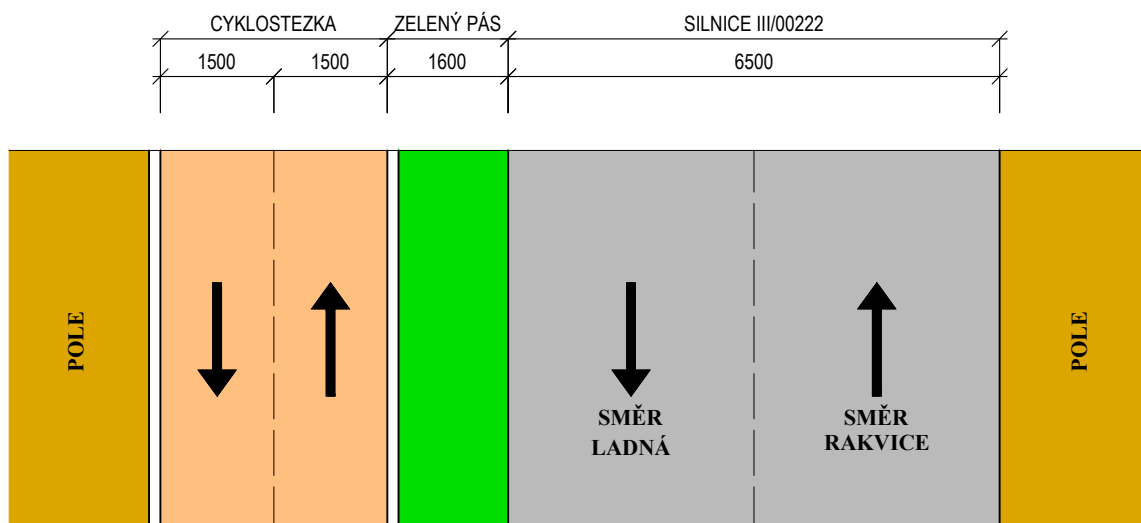

TRASA C1 - DOLNÍ BOJANOVICE - I/55 LUŽICE

TRASA C4 - DOLNÍ BOJANOVICE - JOSEFOV

TRASA C6 - JOSEFOV - I/55

TRASA C8 - MIKULČICE - SLOVANSKÉ HRADIŠTĚ - PŘÍRODNÍ KANÁL - MIKULČICE

TRASA C13 - PRUŠÁNKY - I/55

TRASA C17 - NESYT - SLOVANSKÉ HRADIŠTĚ

TRASA C31 - KOSTICE - III/4245 SMĚR BŘECLAV

TRASA C42 - TVRDONICE - HRUŠKY I/55

TRASA C47 - LADNÁ - SMĚR RAKVICE (PODIVÍN)

TRASA C49 - ŽIŽKOVSKÝ RYBNÍK

C57B - PRUŠÁNKY - JOSEFOV

TRASA C59 - NESYT - STÁTNÍ HRANICE SR (ŘEKA MORAVA) - SOUTOK