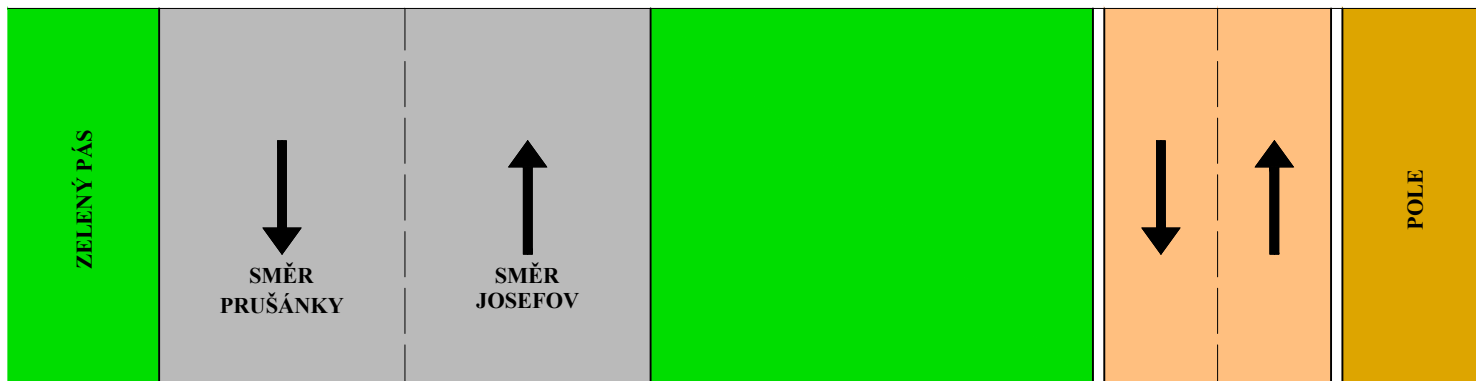

TRASA C59 - NESYT - STÁTNÍ HRANICE SR (ŘEKA MORAVA) - SOUTOK